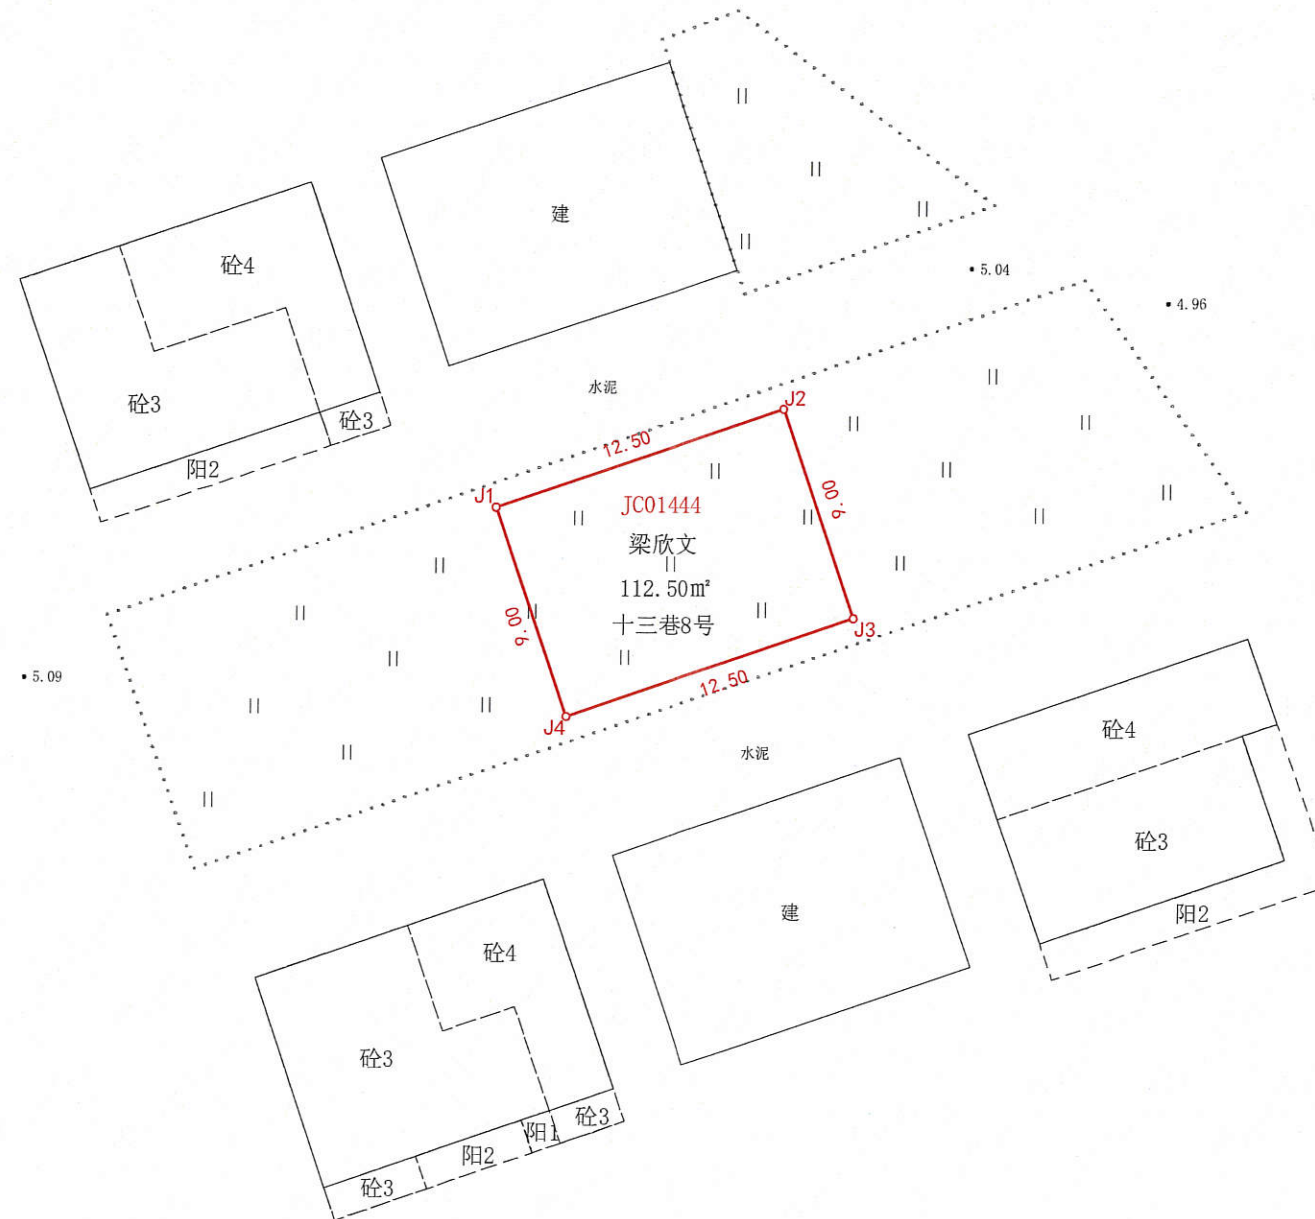

宗地图

单位:m, m²

业务编号:

宗地代码:440607001006JC01444

宗地面积:112.50m²

地类编码比率:

图形GUID:[80C45A39-B947-4A02-B888-3FA85815B40E]

土地座落: 佛山市三水区云东海街道鲁村老寮村新村十三巷8号

不动产单元号:440607001006JC01444W00000000

建基面积:

上界高程:

建筑面积:

下界高程:

北

注: 该宗地界线是根据权利人现场指界实测所得。

点号	坐标	X坐标	Y坐标	边长	备注
J1	2567340.521	693878.853			
J2	2567344.599	693890.670		12.50	
J3	2567336.091	693893.605		9.00	
J4	2567332.014	693881.789		12.50	
J1	2567340.521	693878.853		9.00	

佛山市2000坐标系
1985国家高程基准
土地利用现状分类GB/T21010-2017

1:300

测量员:金广军 测量日期:2022-9-23
绘图员:金广军 绘图日期:2022-9-23
检查员:源业辉 检查日期:2022-9-23