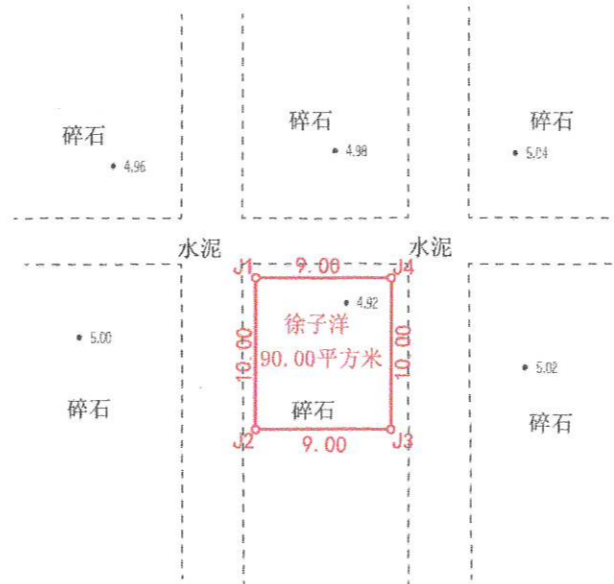

宗地图

单位:m, m²

宗地代码:440607002001JG00935

宗地面积:90.00m²

地类编码比率:

图形 GUID: [18EA9E8E-CB24-42C1-B379-E4F1FOADA235]

土地座落: 佛山市三水区白坭镇富景下灶新村

不动产单元号:440607002001JG00935W00000000

建基面积:

上界高程:

建筑面积:

下界高程:

北

注: 该宗地界线是根据申请人现场指界及实测所得。

点号	坐标	X坐标	Y坐标	边长	备注
J1		2549918.372	686151.441		
J2		2549908.372	686151.441	10.00	
J3		2549908.372	686160.441	9.00	
J4		2549918.372	686160.441	10.00	
J1		2549918.372	686151.441	9.00	

佛山市2000坐标系

1985国家高程基准

土地利用现状分类GB/T21010-2017

1:500

测量员:李健辉

绘图员:彭嘉杰

检查员:邝灼文

测量日期:2022-09-21