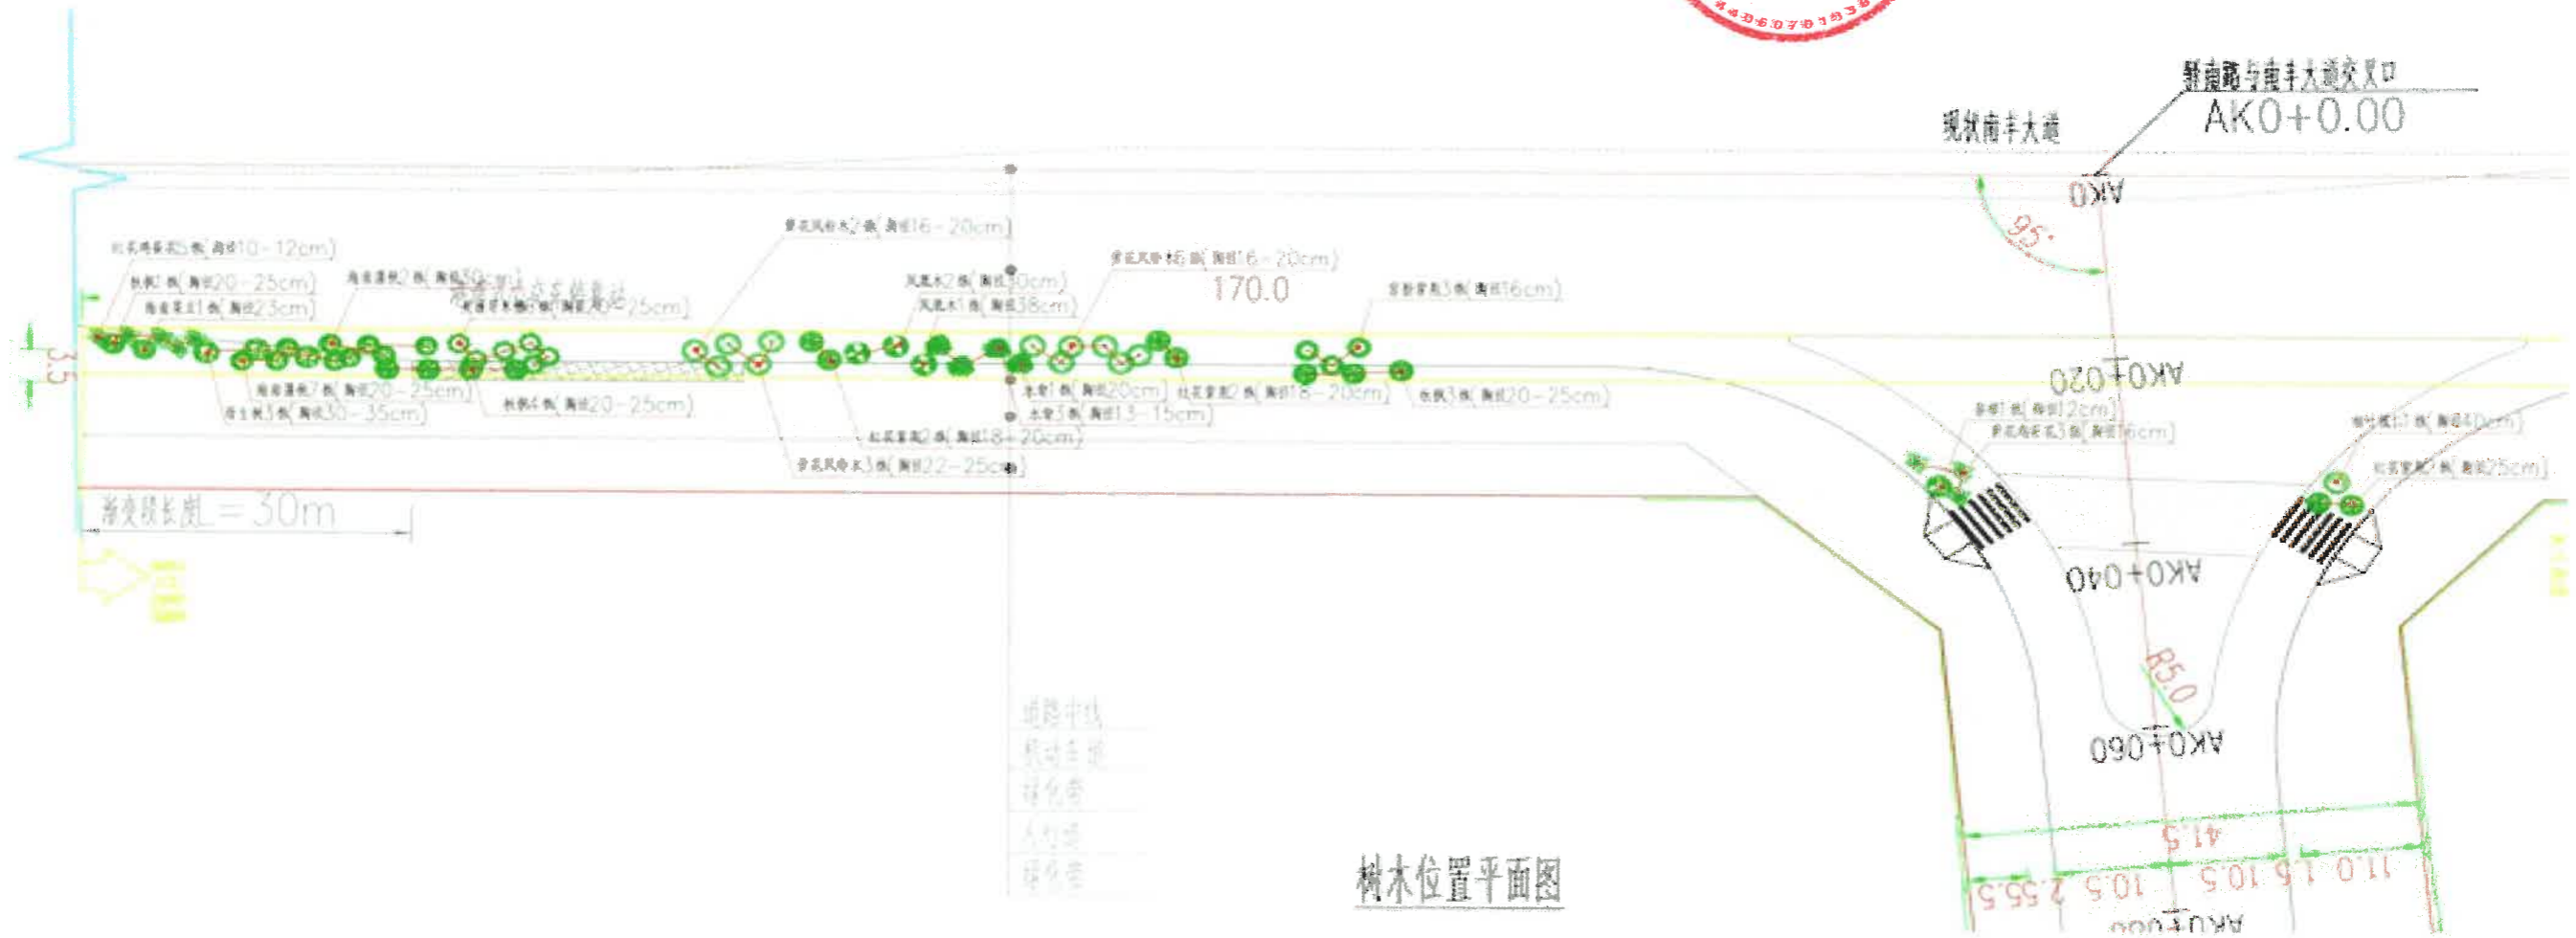

关于站南路开设路口项目树木迁移的公示

因佛山市三水云东海新城开发投资有限公司投资建设的站南路、站北路市政道路及配套工程（站南路）开设路口需要，佛山市三水云东海新城开发投资有限公司申请迁移工程范围内的树木。根据《广东省城市绿化条例》和《佛山市城市管理和综合执法局关于进一步加强城市树木保护工作的通知》等规定，现将该项目迁移树木情况公示如下：

- 一、迁移原因：站南路、站北路市政道路及配套工程（站南路）开设路口需要。
- 二、拟迁移树木品种及数量：迁移树木 64 株，其中 5 株红花鸡蛋花、3 株黄花鸡蛋花、8 株秋枫、1 株海南菜豆、3 株母生树、9 株海南蒲桃、6 株美丽异木棉、11 株黄花风铃木、6 株红花紫荆、3 株凤凰木、4 株水翁、3 株宫粉紫荆、1 株香樟和 1 株细叶榄仁。
- 三、拟迁移树木位置及现状彩照图，见附件 2、3。
- 四、本公示起止日期 2022 年 12 月 26 日至 2023 年 1 月 2 日。

佛山市三水云东海新城开发投资有限公司

2022 年 12 月 22 日

附件 1 拟迁移植物明细清单

序号	植物名称	胸径 (cm)	单位	数量	位置	处置方式
1	红花鸡蛋花	10-12	株	5	站南路与南丰大道平交路口	迁移
2	黄花鸡蛋花	16	株	3	站南路与南丰大道平交路口	迁移
3	秋枫	20-25	株	8	站南路与南丰大道平交路口	迁移
4	海南菜豆	23	株	1	站南路与南丰大道平交路口	迁移
5	母生树	30-35	株	3	站南路与南丰大道平交路口	迁移
6	海南蒲桃	20-25	株	7	站南路与南丰大道平交路口	迁移
7	海南蒲桃	30	株	2	站南路与南丰大道平交路口	迁移
8	美丽异木棉	20-25	株	6	站南路与南丰大道平交路口	迁移
9	黄花风铃木	16-20	株	8	站南路与南丰大道平交路口	迁移
10	黄花风铃木	22-25	株	3	站南路与南丰大道平交路口	迁移
11	红花紫荆	18-20	株	4	站南路与南丰大道平交路口	迁移
12	红花紫荆	25	株	2	站南路与南丰大道平交路口	迁移
13	凤凰木	30	株	2	站南路与南丰大道平交路口	迁移
14	凤凰木	38	株	1	站南路与南丰大道平交路口	迁移
15	水翁	13-15	株	3	站南路与南丰大道平交路口	迁移
16	水翁	20	株	1	站南路与南丰大道平交路口	迁移
17	宫粉紫荆	16	株	3	站南路与南丰大道平交路口	迁移
18	香樟	12	株	1	站南路与南丰大道平交路口	迁移
19	细叶榄仁	40	株	1	站南路与南丰大道平交路口	迁移

拟迁移树木分布图

树木位置平面图